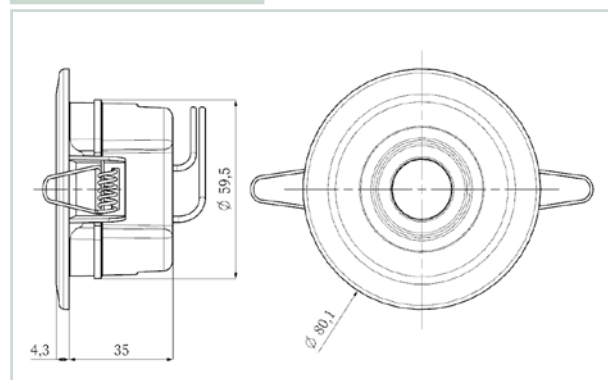

Sezione tecnica - Technical section

P.567