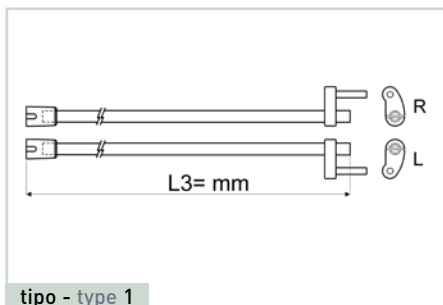

P.219

Esempi d'applicazione - Examples of application