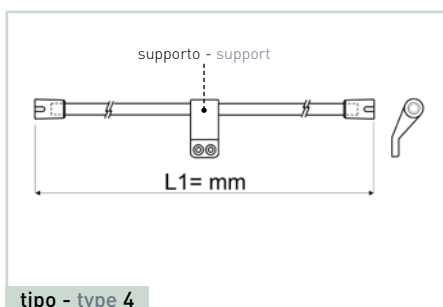

P.219

Esempi d'applicazione - Examples of application