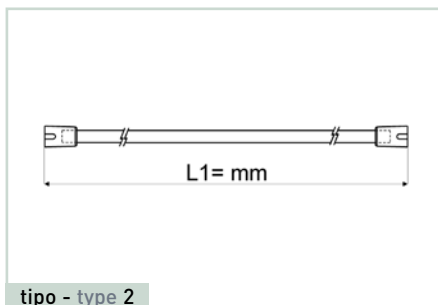

P.219

Esempi d'applicazione - Examples of application