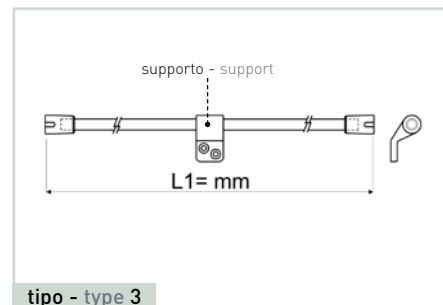

P.219

Esempi d'applicazione - Examples of application