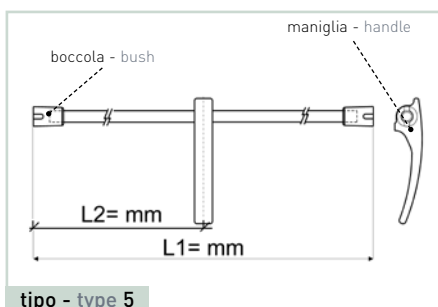

P.219

Esempi d'applicazione - Examples of application