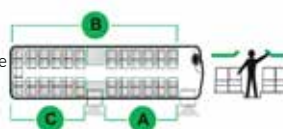

3 porta centrale
middle door