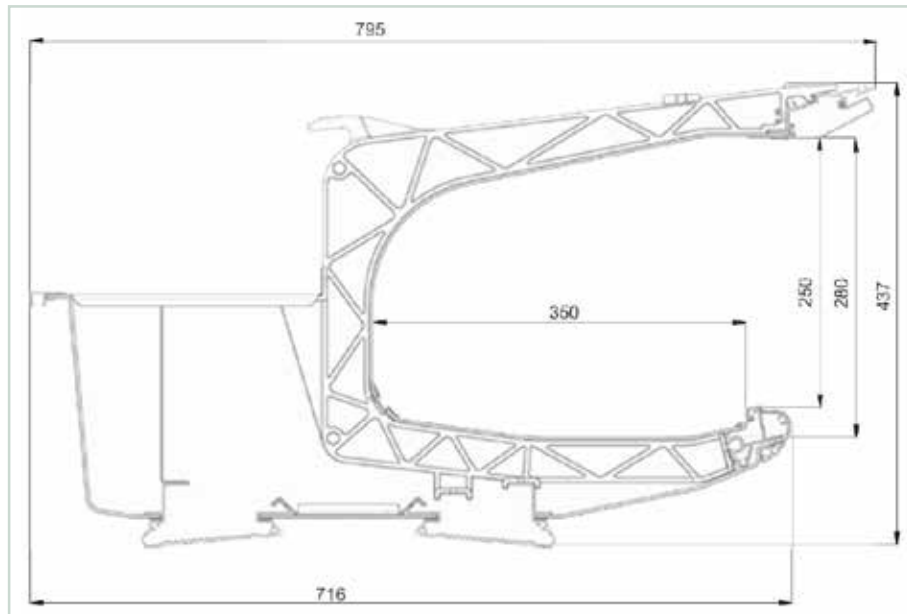

# P.1400 EasyRACK

**Punti di fissaggio / Fixing points**

**Peso - 13 Kg/m circa / Weight - 13 Kg/m about**

**Resistenza alla trazione - 150 Kg/m lineare / Load traction - 150 Kg/linear m**

**Eventuale sbrinamento vetri laterali - tramite diffusori aria P169 (vedi sez. 17C) / Possible defrosting for lateral windows - by P169 air diffusers (see sez. 17C)**