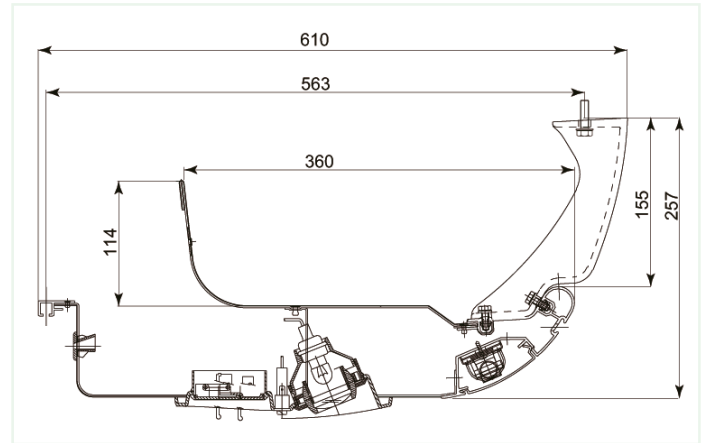

Y Versione in alluminio
Aluminium version