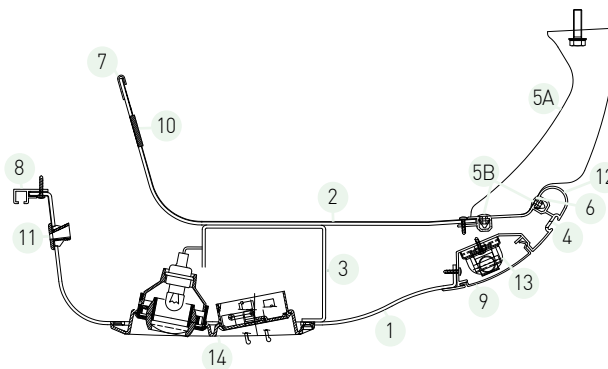

P.1000 PLANET

Versione CKD - CKD version

Foto/Picture	Cod. / Code	Descrizione / Description	Fornitura / Quantità
	A) 68039 B) 67131 C) ALU	ABS Canale inferiore non forato / Lower profile without holes ABS Canale inferiore non forato / Lower profile without holes Canale inferiore in alluminio non forato con dimensioni a richiesta Lower aluminium profile without holes and with dimensions on request	Profili da 5m/5m profiles Profili da 6m/6m profiles
	A) 69199 B) 67141 C) ALU	ABS Canale superiore non forato / Upper profile without holes ABS Canale superiore non forato / Upper profile without holes Canale superiore in alluminio non forato con dimensioni a richiesta Upper aluminium profile without holes and with dimensions on request	Profili da 5m/5m profiles Profili da 6m/6m profiles
	65289	ABS Distanziale intermedio / Spacing bar	10 pz da 10 cm/10 pcs of 10 cm
	A) 65571 B) 68991 C) 69311 D) 69321	Profilo mancorrente in alluminio. Verniciato a polvere colore tipo ARC 26 Electrocoloured aluminium handrail colour type ARC 26 Profilo mancorrente in alluminio. Verniciato a polvere colore tipo ARC 26 Electrocoloured aluminium handrail colour type ARC 26 Profilo mancorrente in alluminio. Verniciato a polvere colore tipo ARC 26 Electrocoloured aluminium handrail colour type ARC 26 Profilo mancorrente in alluminio. Verniciato a polvere colore tipo ARC 26 Electrocoloured aluminium handrail colour type ARC 26	Barre da 5.1m/5.1m bars Barre da 6.6m/6.6m bars Barre da 5.1m in conf. da 20 pz 5.1m bars packaging of 20 pcs Barre da 6.6m in conf. da 20 pz 6.6m bars packaging of 20 pcs
	A) 62529 B) 63551	Supporto mancorrente / Handrail support Kit fissaggio viti per supporto mancorrente Fixing screw kit for handrail support	Box 10 pz/10 pcs 200 pz/pcs
	65279	Profilo copricavo in PVC / PVC cable cover profile	Box 80m
	62091	Profilo di rinforzo (solo per versione in ABS) Reinforcing profile (only for ABS version)	Barre da 5m/5m bars
	65259	Profilo reggitenda in alluminio Electrocoloured aluminium curtainrail profile	Barre da 5m/5m bars
	A) 65299 B) 68981	Coprilampade in policarbonato / Polycarbonate light cover Coprilampade in policarbonato / Polycarbonate light cover	Barre da 5m/5m bars Barre da 6.6m/6.6m bars
	65582	Diffusore aria P123 grigio RAL 7012 / Air diffuser P123 grey RAL 7012	Box 50 pz/50 pcs
	64017	Diffusore sbrinatori P169 nero / Air defroster vent P169 black	Box 100 pz/100 pcs
	66189	Profilo coprimancorrente PVC nero / Handrail cover profile PVC black	500m