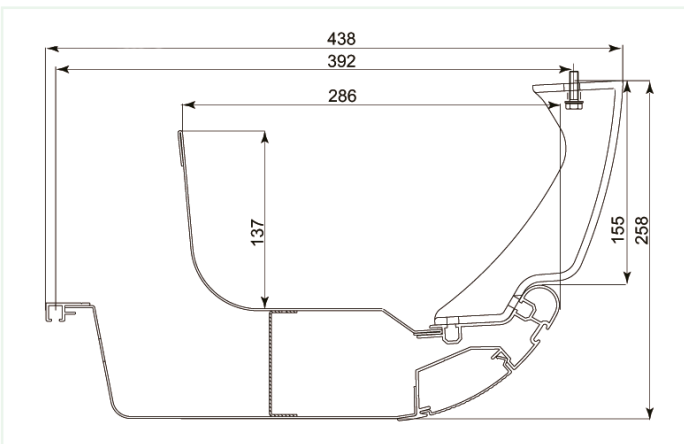

Z Versione in alluminio
Aluminium version