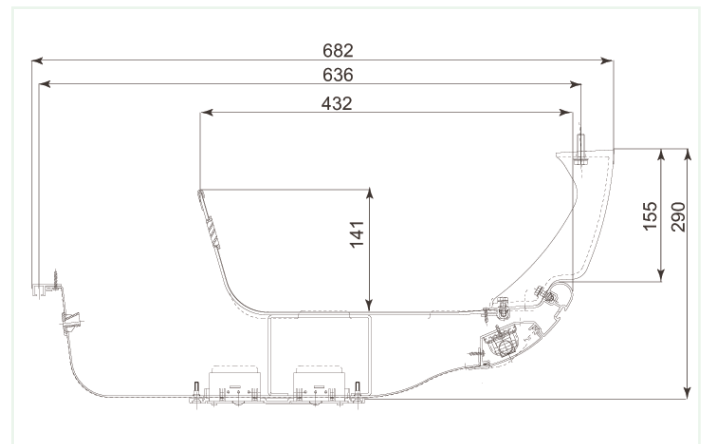

W Versione ABS/alluminio
ABS/aluminium version

Punti di fissaggio / Fixing points

Aria condizionata / Air conditioning

Striscia/Strip LED

Icona Peso - Peso - 9 Kg/m lineare circa (tutte le sezioni)
Weight - 9 Kg/linear m about (all sections)

Icona Resistenza - Resistenza alla trazione - 100 Kg/m lineare
Load traction - 100 Kg/linear m

Icona Sbrinatori - Eventuale sbrinatorio vetri laterali - tramite diffusori aria P169 (vedi sez. 17C)
Possible defrosting for lateral windows - by P169 air diffusers (see sez. 17C)

Icona Raffrescatori - Eventuale raffreddamento zona portabagagli - tramite diffusori aria P123 (vedi sez. 17C)
Possible cooling for luggage rack zone - by P123 air diffusers (see sez. 17C)

Icona Illuminazione - Illuminazione - Lighting
Illuminazione diretta, alternata o continua, tramite strisce led composte da led bianchi (tonalità 6.500 K) e led blu per illuminazione notturna.
Direct lighting, alternated or continuous, by led strips including white leds (tonality 6.500 K) and blue leds for night lighting.

Icona Servizi applicabili - Servizi applicabili - Applicable services
P412, P389, P340, P158, P148, P140, P166, P121, P172, P78, P78R, P390, P160, P234, P248, P171, P77, P72, P235, P159 (vedi sez. 17J) - P412, P389, P340, P158, P148, P140, P166, P121, P172, P78, P78R, P390, P160, P234, P248, P171, P77, P72, P235, P159 (see sez. 17J)

Tessuti disponibili - Available fabrics

Tipologia - Typology									
Microfibra Microfiber								SKY	PVC
Col. 502	Col. 545	Col. 506	Col. 541	Col. 519	Col. 572	Col. 540	Col. 578	Grigio chiaro Light grey	Grigio scuro Dark grey