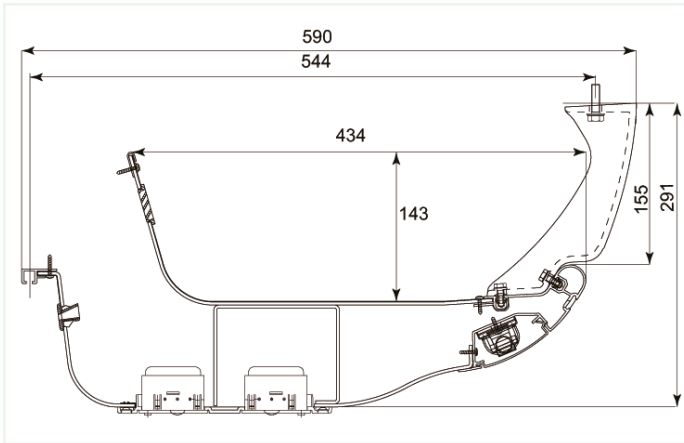

P.1000 PLANET

X Versione in ABS
ABS version