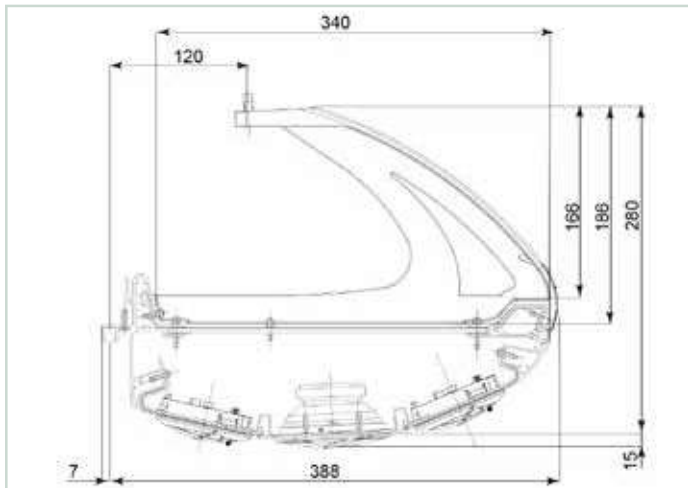

P.1350 VENUS

A