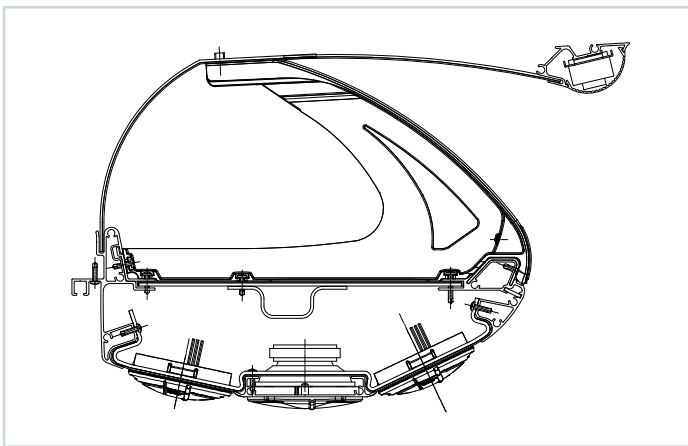

P.1350 VENUS

A1

Punti di fissaggio - Fixing points

Air conditioning
Aria condizionata

Striscia/Strip LED

Peso - Weight
Sez. A 7,5 Kg/m
Sez. B 8,5 Kg/m

Resistenza alla trazione - 100 Kg/m lineare
Load traction - 100 Kg/linear m

Eventuale sbrinatorio vetri laterali - tramite diffusori aria P169 (vedi sez. 17C)
Possible defrosting for lateral windows - by P169 air diffusers (see sez. 17C)

Illuminazione - Lighting
Illuminazione diretta, alternata o continua, tramite strisce led composte da led bianchi (tonalità 6.500 K) e led blu per illuminazione notturna.
Direct lighting, alternated or continuous, by led strips including white leds (tonality 6.500 K) and blue leds for night lighting.

Servizi applicabili - Applicable services
P412, P390, P160, P234, P235, P159 (vedi sez. 17G) - P412, P390, P160, P234, P235, P159 (see sez. 17G)

Tessuti disponibili - Available fabrics

Tipologia - Typology									
Microfibra Microfiber								SKY	PVC
Col. 502	Col. 545	Col. 506	Col. 541	Col. 519	Col. 572	Col. 540	Col. 578	Grigio chiaro Light grey	Grigio scuro Dark grey