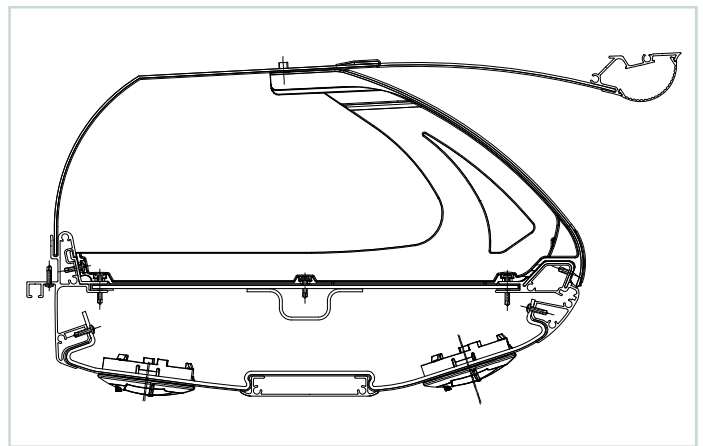

B1

Punti di fissaggio - Fixing points

Air conditioning
Aria condizionata

Striscia/Strip LED

Peso - Weight
Sez. A 7,5 Kg/m
Sez. B 8,5 Kg/m

Resistenza alla trazione - 100 Kg/m lineare
Load traction - 100 Kg/linear m

Eventuale sbrinatorio vetri laterali - tramite diffusori aria P169 (vedi sez. 17C)
Possible defrosting for lateral windows - by P169 air diffusers (see sez. 17C)

Illuminazione - Lighting
Illuminazione diretta, alternata o continua, tramite strisce led composte da led bianchi (tonalità 6.500 K) e led blu per illuminazione notturna.
Direct lighting, alternated or continuous, by led strips including white leds (tonality 6.500 K) and blue leds for night lighting.

Servizi applicabili - Applicable services
P412, P390, P160, P234, P235, P159 (vedi sez. 17G) - P412, P390, P160, P234, P235, P159 (see sez. 17G)

Tessuti disponibili - Available fabrics

Tipologia - Typology									
Microfibra Microfiber								SKY	PVC
Col. 502	Col. 545	Col. 506	Col. 541	Col. 519	Col. 572	Col. 540	Col. 578	Grigio chiaro Light grey	Grigio scuro Dark grey