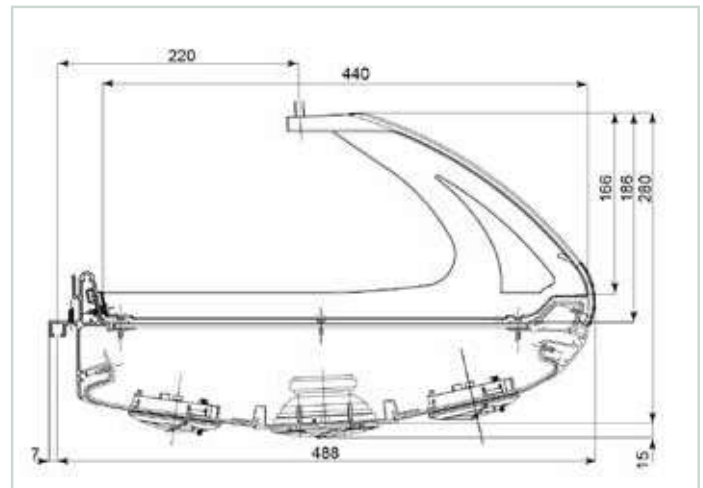

P.1350 VENUS

B

Punti di fissaggio - Fixing points

Air conditioning
Aria condizionata

Striscia/Strip LED

Peso - Weight
Sez. A 7,5 Kg/m
Sez. B 8,5 Kg/m

Resistenza alla trazione - 100 Kg/m lineare
Load traction - 100 Kg/linear m

Eventuale sbrinatorio vetri laterali - tramite diffusori aria P169 (vedi sez. 17C)
Possible defrosting for lateral windows - by P169 air diffusers (see sez. 17C)

Illuminazione - Lighting
Illuminazione diretta, alternata o continua, tramite strisce led composte da led bianchi (tonalità 6.500 K) e led blu per illuminazione notturna.
Direct lighting, alternated or continuous, by led strips including white leds (tonality 6.500 K) and blue leds for night lighting.

Servizi applicabili - Applicable services
P412, P390, P160, P234, P235, P159 (vedi sez. 17G) - P412, P390, P160, P234, P235, P159 (see sez. 17G)

Tessuti disponibili - Available fabrics

Tipologia - Typology									
Microfibra Microfiber								SKY	PVC
Col. 502	Col. 545	Col. 506	Col. 541	Col. 519	Col. 572	Col. 540	Col. 578	Grigio chiaro Light grey	Grigio scuro Dark grey