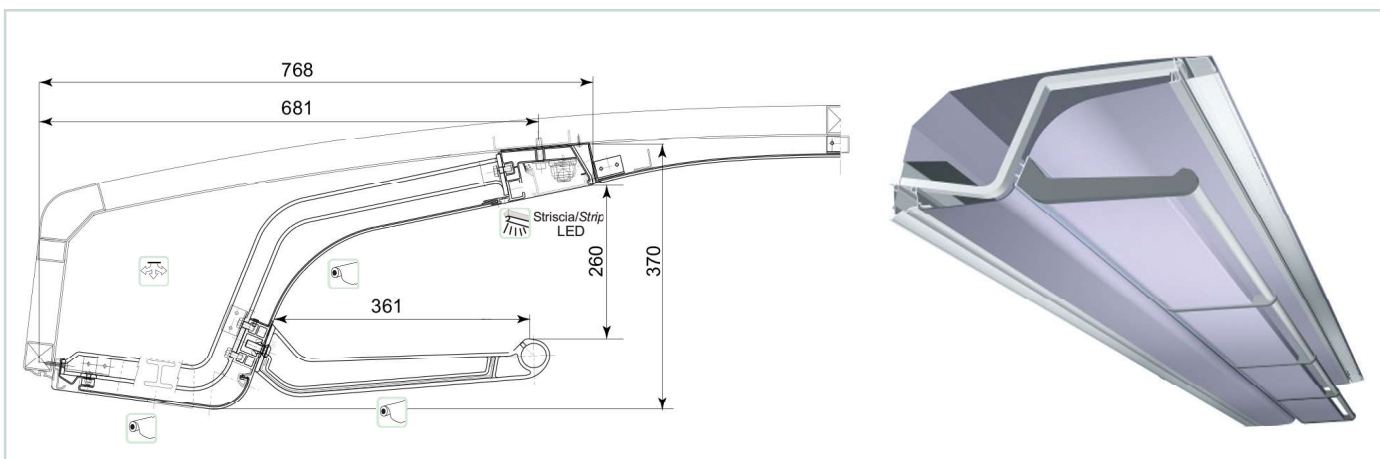

Colore - Color
RAL 7035

Lotto minimo - Minimum lot
5 pezzi - pieces

Volume confezione - Package volume
Secondo componenti, vedi pag. L20
According to components, see pag. L20

Peso confezione - Package weight
Secondo componenti - According to components

LEX
Normative - Norms
pag. L2

P.1150 MOON INTERCITY

Cod.	Tipo - Type	L (mm)	W (mm)		Striscia/Strip LED			
68299	1 porta centrale central door	A) 9.444 ● B) 9.444	E) 2.206	NA	16 x neon 24V/13W	ALU	Verniciato / Painted RAL 7035	150 ●